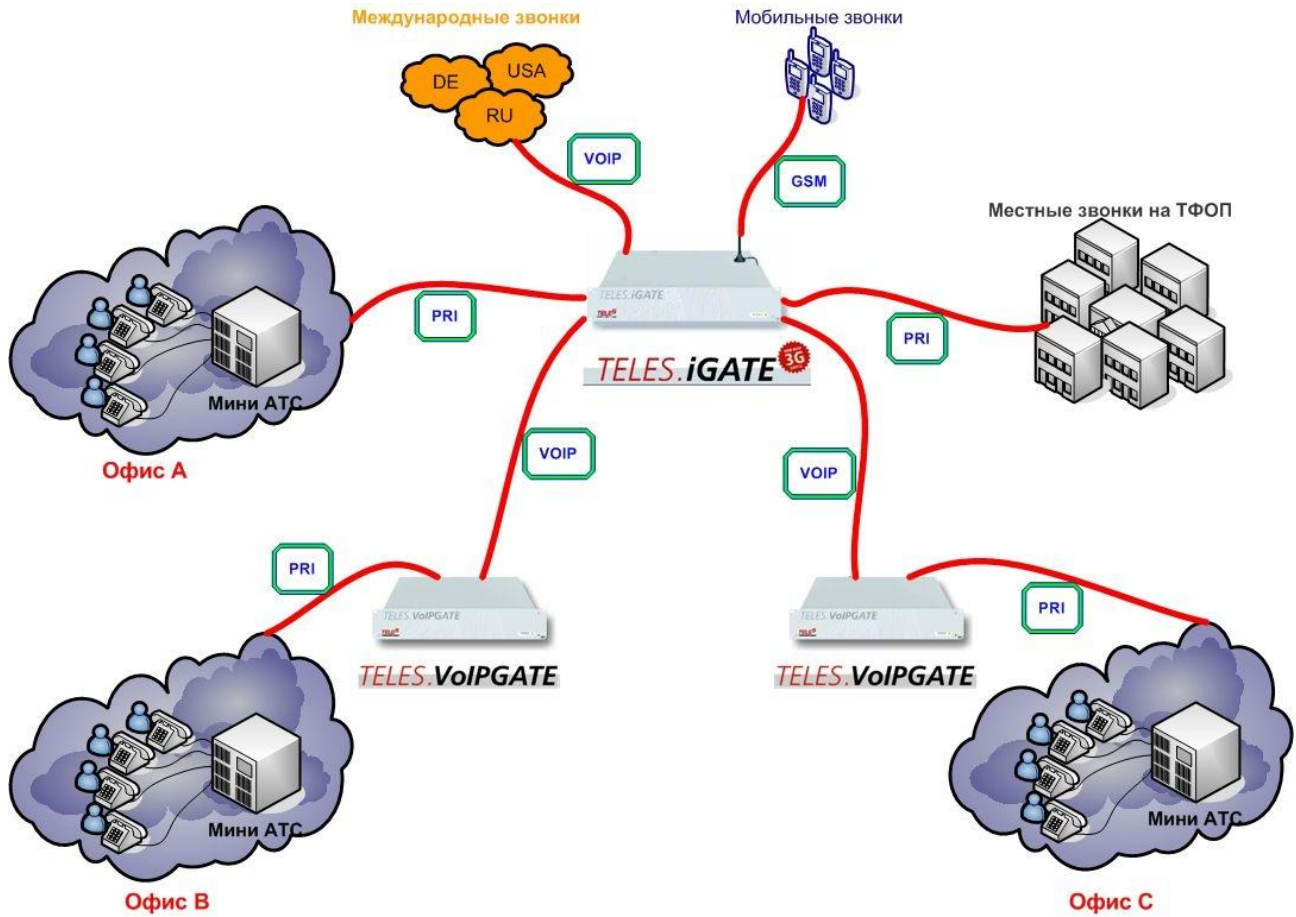

Модель решения на базе оборудования TELES: