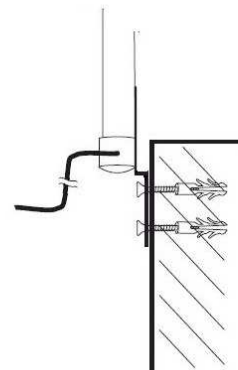

A6 Aqueduct

широкосмугова виносна антена
кругової направленості з кабелем
Технічні характеристики

Зовнішній вигляд

Сумісні стандарти

CDMA800/GSM900/GSM1800
UMTS2100
WiFi2400
LTE2700

Частоти

800-960/1710-2180/ 2200-2700 МГц

Особливості використання

широкосмугова, діапазон від 700 до 2700 МГц
система кріплення за допомогою кронштейну
мала вага, компактний розмір
УФ захищений корпус

Специфікація

Модель		A6 Aqueduct	
Частота - МГц		700-960	1700-2700
Направленість ^o	вертикальна	60	50
	горизонтальна	360	
Підсилення - dBi		5	
КСВ		≤20	
Волновий опір - Ω		50	
Поляризація		Вертикальна	
Максимальна потужність - Вт		50	
Роз'єм		N, SMA, FME, та інш.	
Розміри -мм		250x45x35	
Вага-Кг		0,4	
Кабель*		RG-58 0.5-30м	

*Кабель є невід'ємною частиною антени, довжина комплекту від 0,5 до 30м.

Варіанти кріплення
Installation

Installation